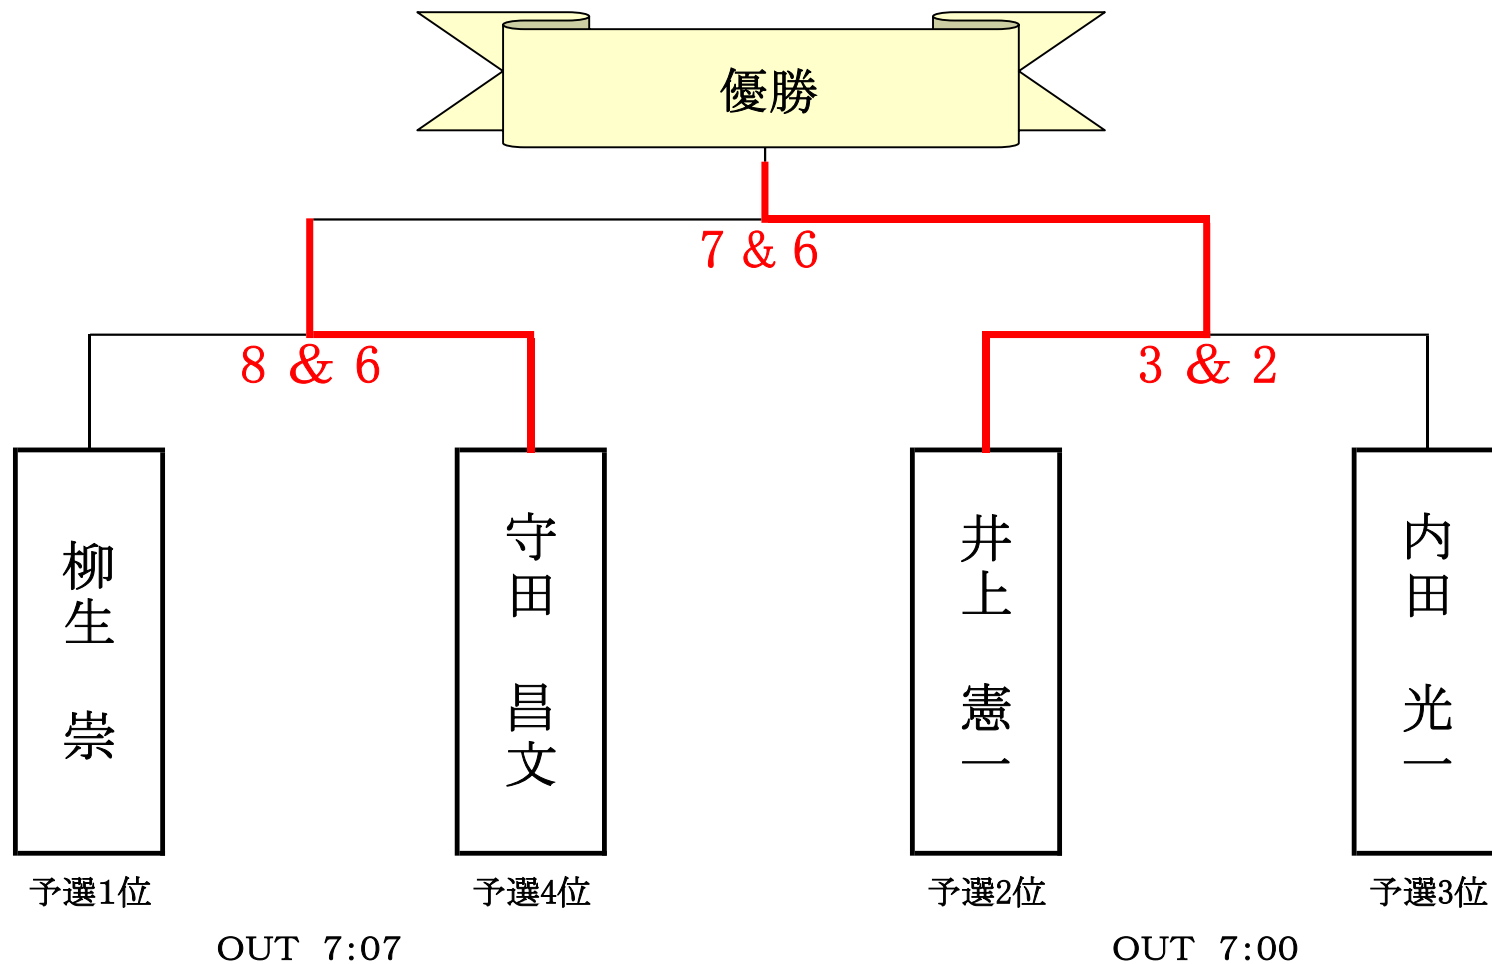

令和6年度倶楽部選手権 準決勝・決勝

予選(1週目) 令和6年10月 6日(日)
予選(2週目) 令和6年10月13日(日)
準決勝・決勝 令和6年10月20日(日)

OUT→IN 18Hマッチプレー

井原ゴルフ倶楽部